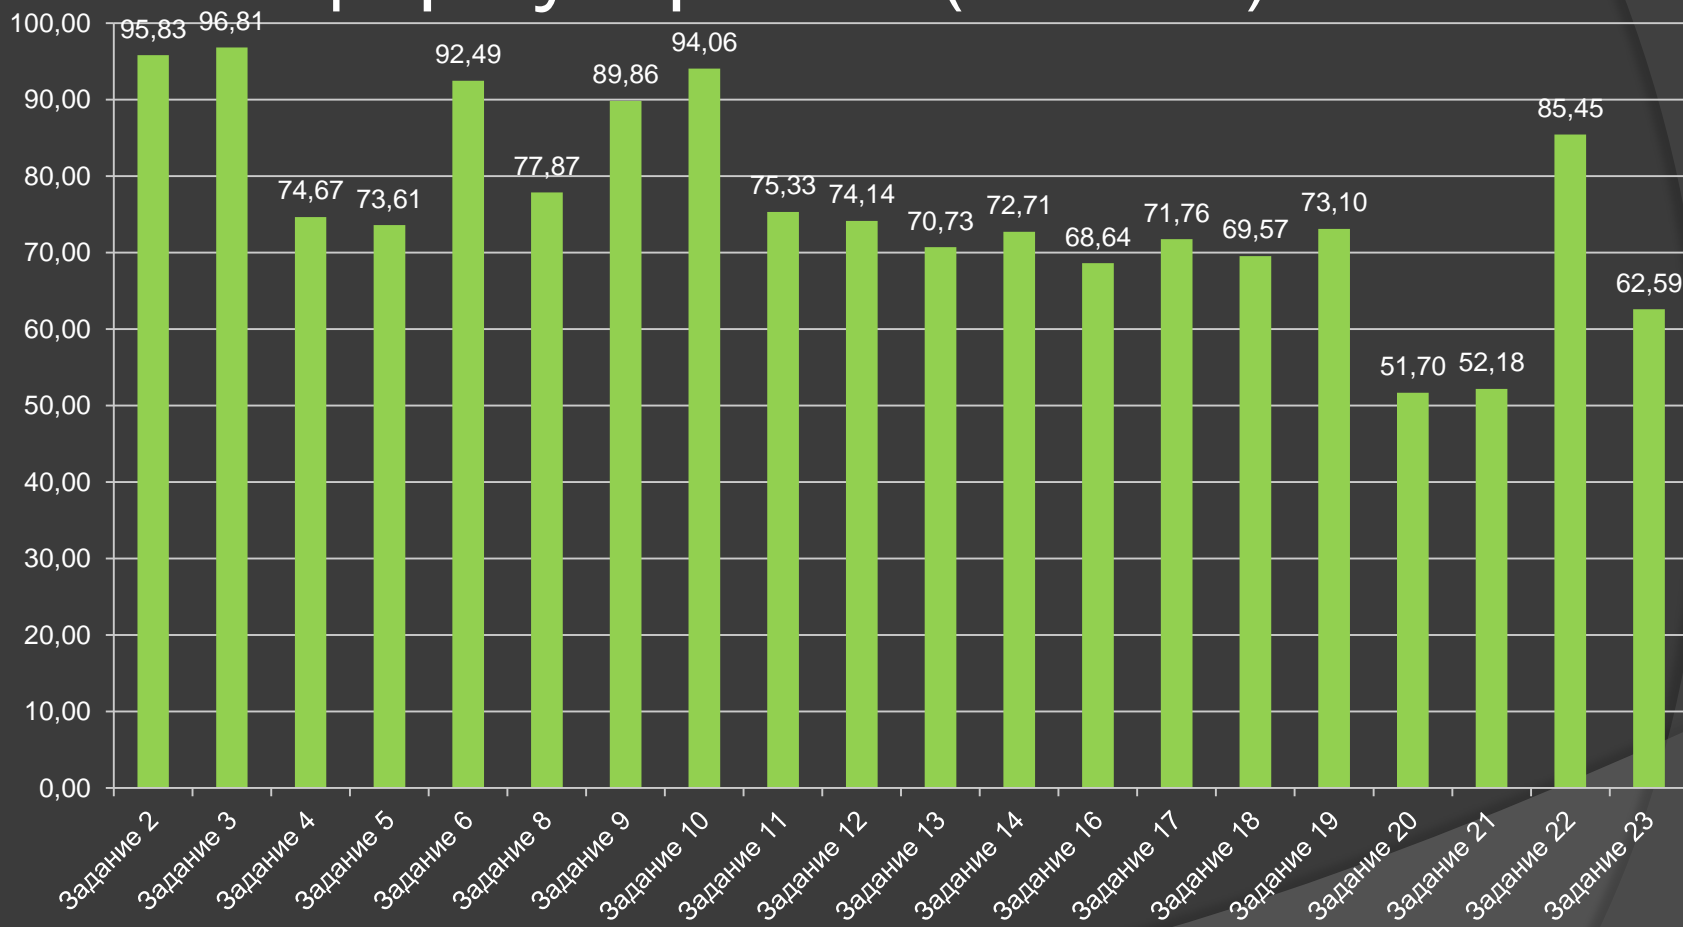

Процент участников ЕГЭ, не преодолевших минимальный порог

Предмет / год	2014 год	2015 год	2016 год
Русский язык	0,10 %	0,19 %	0,11%

Средний балл по предмету

Предмет / год	2014 год	2015 год	2016 год
Русский язык	64,12	68,02	71,40

Качество выполнения заданий

Предмет/ год	2014 год	2015 год	2016 год
Русский язык	12,74%	20,33%	24,25%

Количество учащихся, набравших 100 баллов

Предмет /год	2014 год	2015 год	2016 год
Русский язык	34 чел.	57 чел.	68 чел.

Апелляции по предмету

Предмет / год	2014 год	2015 год	2016 год
Русский язык	86/26	144/ 61	108/21

Результаты выполнения заданий, требующих самостоятельной формулировки (часть 1)

Результаты выполнения заданий, требующих выбора ответа (часть 1)