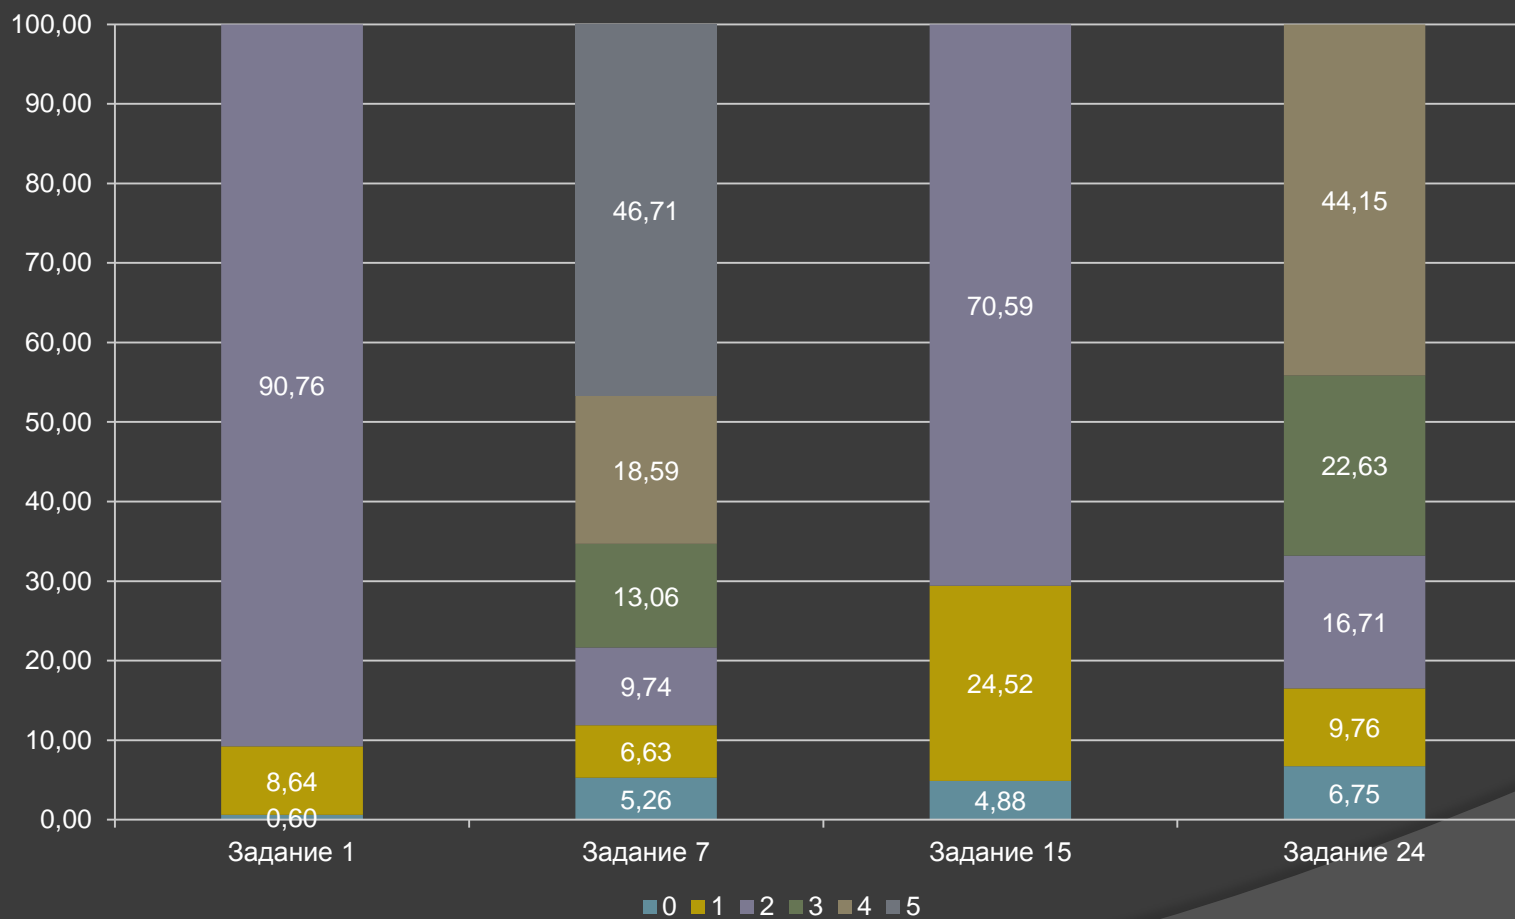

Качество выполнения заданий

Предмет/ год	2014 год	2015 год	2016 год
Русский язык	12,74%	20,33%	24,25%

Количество учащихся, набравших 100 баллов

Предмет /год	2014 год	2015 год	2016 год
Русский язык	34 чел.	57 чел.	68 чел.

Апелляции по предмету

Предмет / год	2014 год	2015 год	2016 год
Русский язык	86/26	144/ 61	108/21

Результаты выполнения заданий, требующих самостоятельной формулировки (часть 1)

Результаты выполнения заданий, требующих выбора ответа (часть 1)